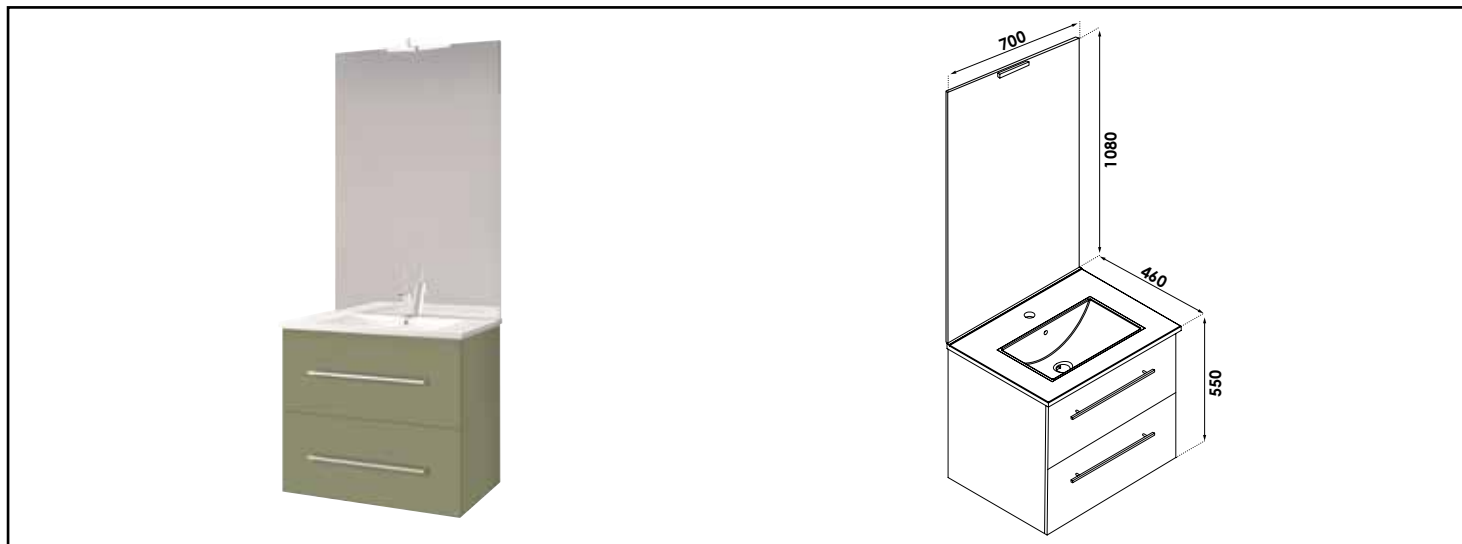

Référence : 401512081

MEUBLE COMPLET SUSP. NEW YORK AVEC MIROIR AFFL - LARG. 70 CM - VERT MENTHE

CARACTÉRISTIQUES

Meuble à suspendre finition vert menthe, plan céramique blanche simple vasque intégrée avec trop plein
 Dimensions : Largeur : 70cm x Profondeur : 46cm x Hauteur : 55cm
 Corps de meuble avec vide sanitaire 8cm
 Plan céramique blanc extra-plat, épaisseur : 18mm
 Dimension de la cuve : 450x255x120mm
 Structure du caisson (façade et corps) en panneaux de particules mélaminé hydrofuge, épaisseur : 16mm
 2 tiroirs à fermeture ralentie à fermeture ralentie
 Poignées en métal, finition chromée mat
 1 miroir affleurant collé sur panneau hydrofuge de 16mm avec applique LED classe 2 IP44, hauteur : 108cm
 Accessoires en options : pieds réglables en hauteur : de 29 à 31cm
 Livré pré-monté, sans robinetterie, sans visserie de fixation murale, sans vidage
 Fabrication européenne
 Norme PEFC
 Ecotaxe en sus